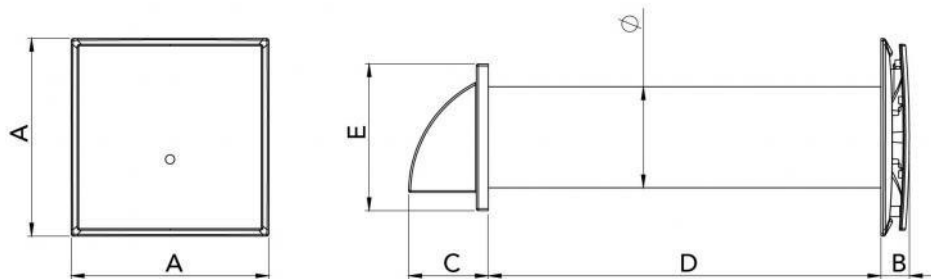

JEDNODUCHÉ OVLÁDANIE POMOCOU APLIKÁCIE TECNOSYSTEMI

ROZMERY PICO BASIC 30 / 45 / 60

MODEL	A [mm]	B [mm]	C [mm]	D [mm]	E [mm]	Ø [mm]	Hmotnosť [kg]
PICO BASIC 30	250	35	86	500	154	103	2,0
PICO BASIC 45	250	35	101	500	186	128	2,2
PICO BASIC 60	250	35	101	500	186	153	3,2