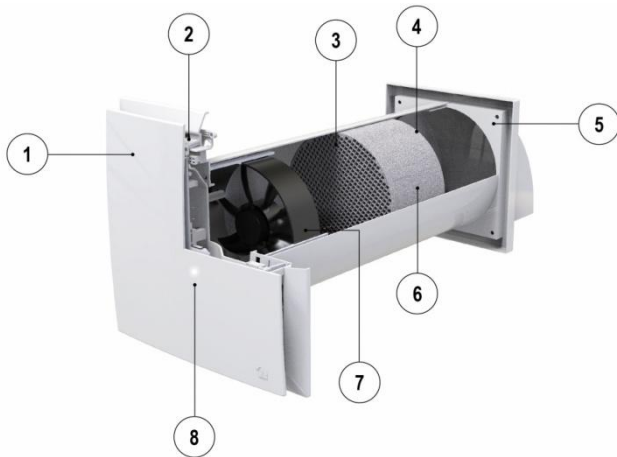

TECHNICKÉ ÚDAJE